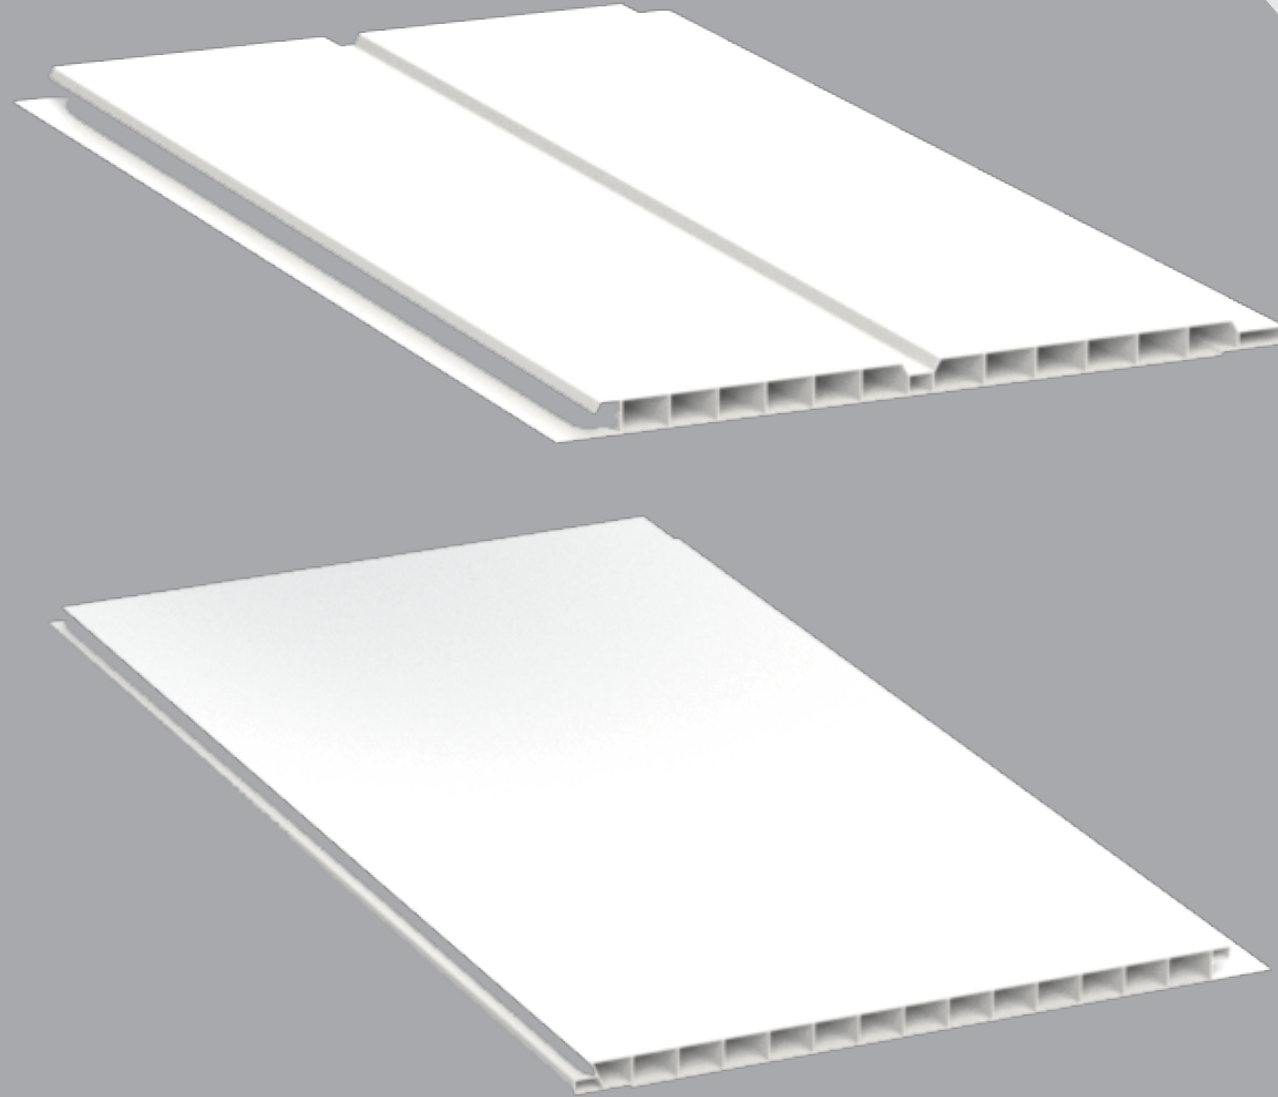

## Mekanları tamamlayan çözümler

Dekoratif amaçlı da kullanılabilen Kepend, 15 farklı renk seçeneği ile mekanlara estetik bir görünüm katıyor.

Olumsuz hava koşullarına karşı hem estetik hem de işlevsel bir çözüm olan Kepend Sistemi, güvenliğinizi sağlarken ısı tasarrufu yapmanıza da yardımcı olur. Dekoratif amaçlı da kullanılabilen Kepend, 15 farklı renk seçeneği ile mekanlara estetik bir görünüm katar. Kepend Sistemi'nde, kanatlar kapalıyken özel makaslı bir sistem ile ileriye doğru açılabilir. **"Faydalı Model Belgesi"** alan bu uygulama kullanıcılara büyük kolaylık sağlar.

## Dekorasyonda yeni moda

Farklı mekanların ihtiyaçlarını karşılamak üzere estetik bir yalıtım malzemesi olarak tasarlandı.

Dekor Lambri, estetik bir yalıtım malzemesi olarak tasarlandı. Farklı mekanların ihtiyaçlarını karşılamak üzere; 200 mm'lik Ege lambri grubu, 200 mm'lik oluklu lambri grubu olarak dizayn edilen Dekor Lambri, iç mekan dekorasyonlarınızda farklılık yaratır.